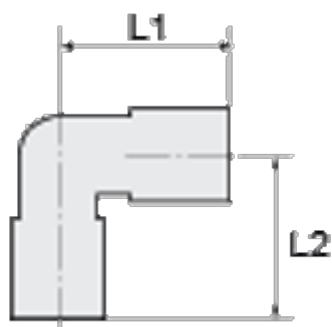

Varenummer: 58648010ES
Beskrivelse: Rustfast, vinkel 48.010 ES, Ø10/ Ø10

Mål

L1 = 21.5

L2 = 20